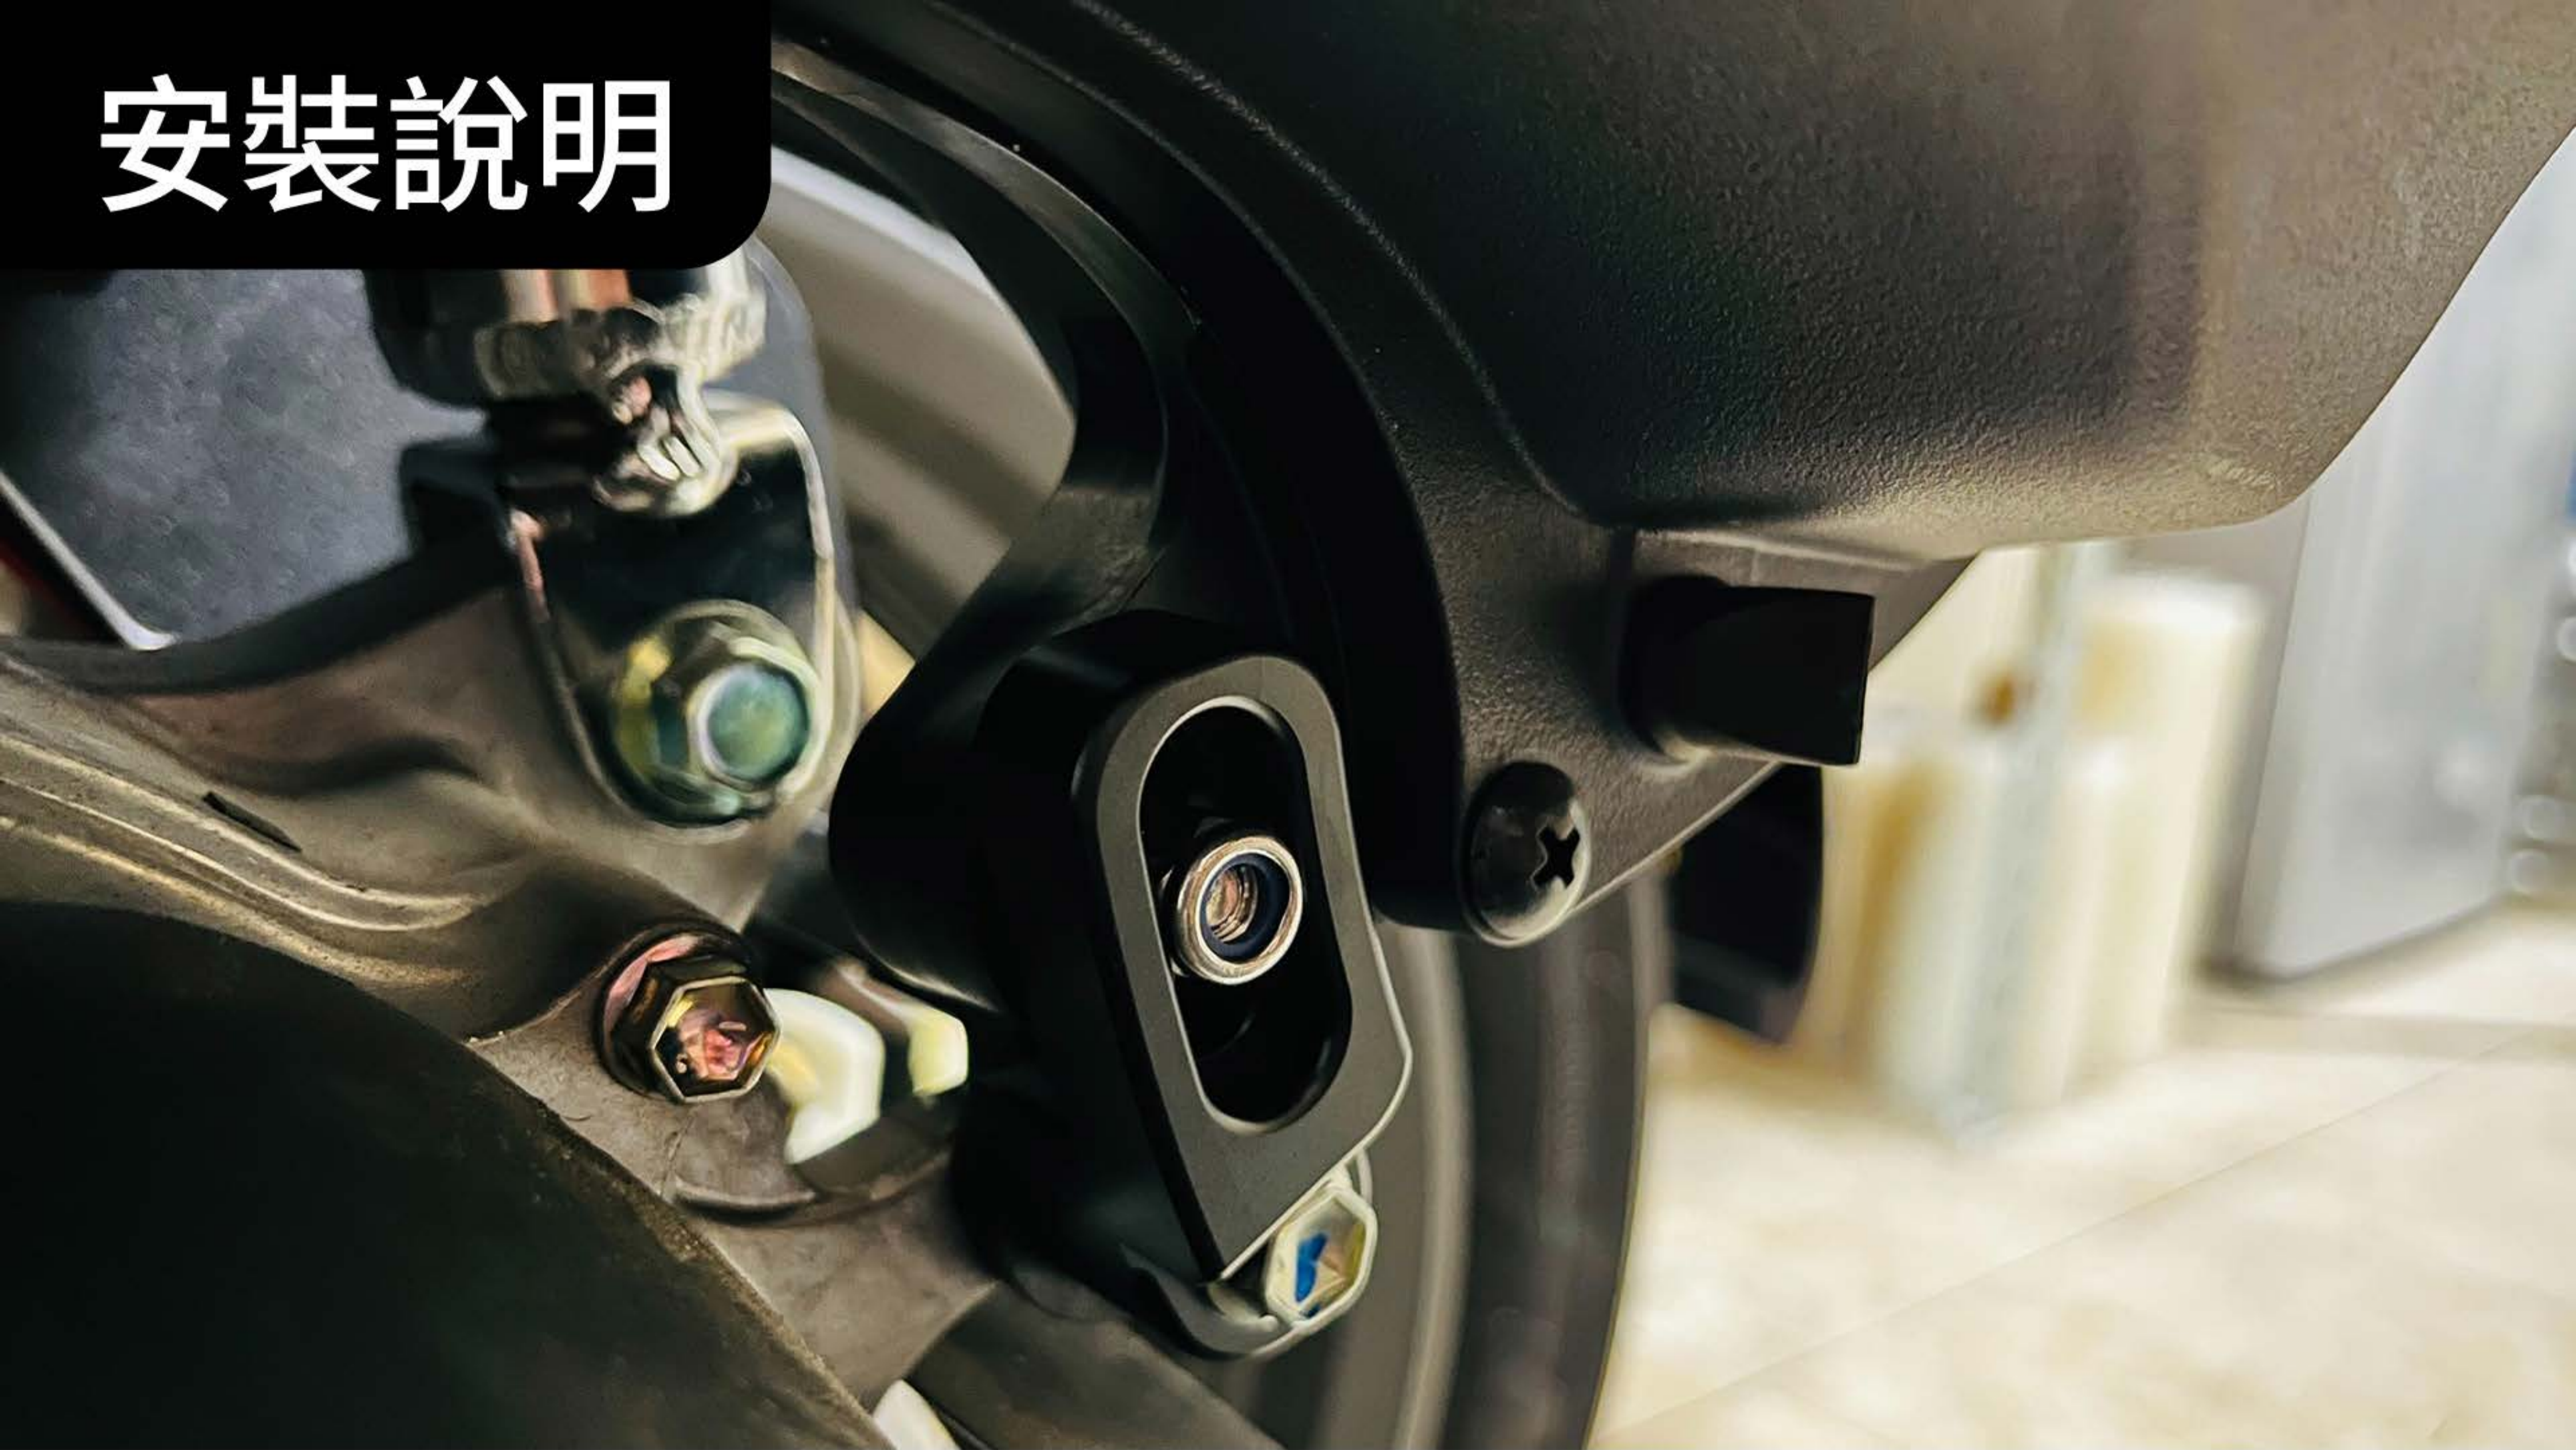

後移套件

安裝說明書

Assembly Instructions

安裝說明

- ① 將空濾下方原有螺絲卸下，裝上調整支架，調整至適合角度後再鎖緊即可

① 將空濾下方原有螺絲卸下，裝上調整支架，
調整至適合角度後再鎖緊即可

① 將空濾下方原有螺絲卸下，裝上調整支架，
調整至適合角度後再鎖緊即可

① 將空濾下方原有螺絲卸下，裝上調整支架，
調整至適合角度後再鎖緊即可

❖ 若會干涉，可自行視情況決定是否修改

⬆ 將空濾下方原有螺絲卸下，裝上調整支架，
調整至適合角度後再鎖緊即可

燈の匠
Light Master

LIGHTMASTER

安裝完成

<http://tw-lightmaster.com/shop/>