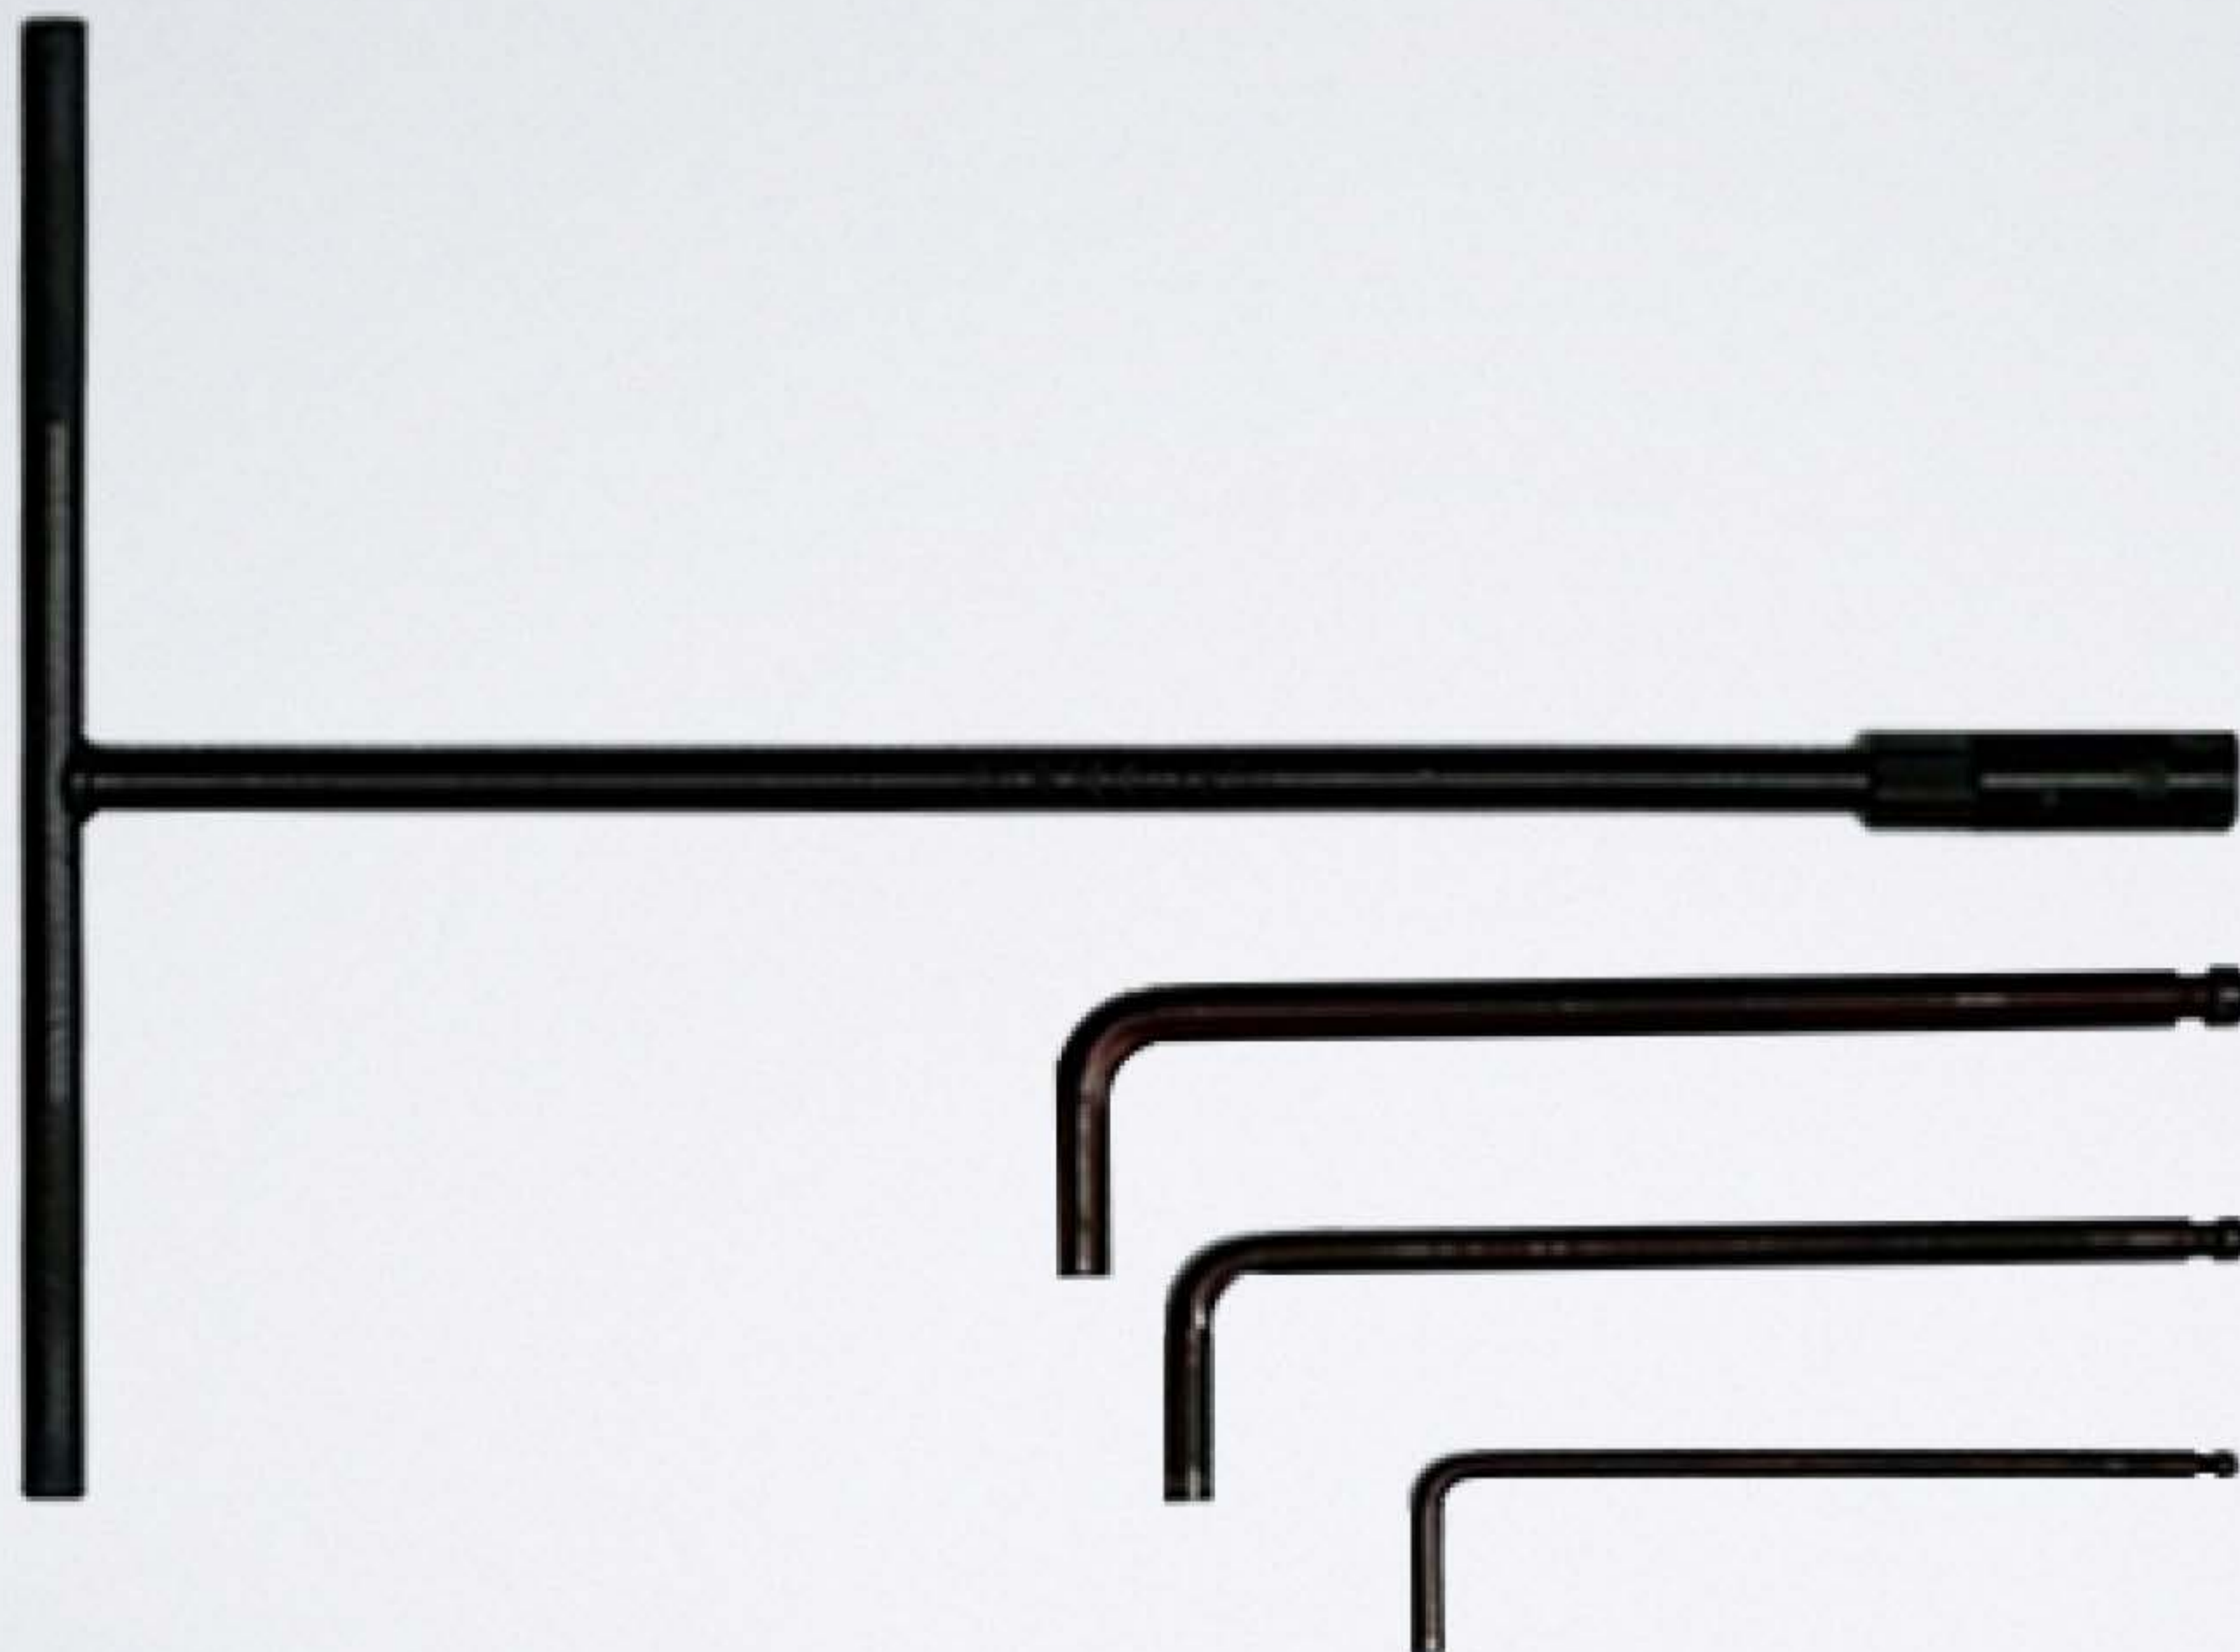

燈の匠
Light Master

LIGHTMASTER

SMAX

風鏡套餐組

安裝說明書
Assembly Instructions

❖ 此產品需要於大盾牌上開洞，請自行準備修剪工具

所需工具

❖ 此產品需要於大盾牌上開洞，請自行準備修剪工具

外六角 10mm

內六角 8mm

內六角 6mm

內六角 4mm

安裝說明

卸下左右四顆螺絲，拆下大盾

卸下儀錶下方螺絲

放上內支架

鎖上儀錶下方螺絲

套管以內六角鎖上內支架

注意事項

❖ 請勿使用固定鉗鎖上

鎖上副車台螺絲

大盾上依預留點鑽洞

❖ 請自行尋找工具來做修改

扣回大盾牌

橡皮塞入外支架

外支架裝上車並鎖上螺絲

放上風鏡並鎖上四顆螺絲

燈の匠
Light Master

LIGHTMASTER

安裝完成

<http://tw-lightmaster.com/shop/>