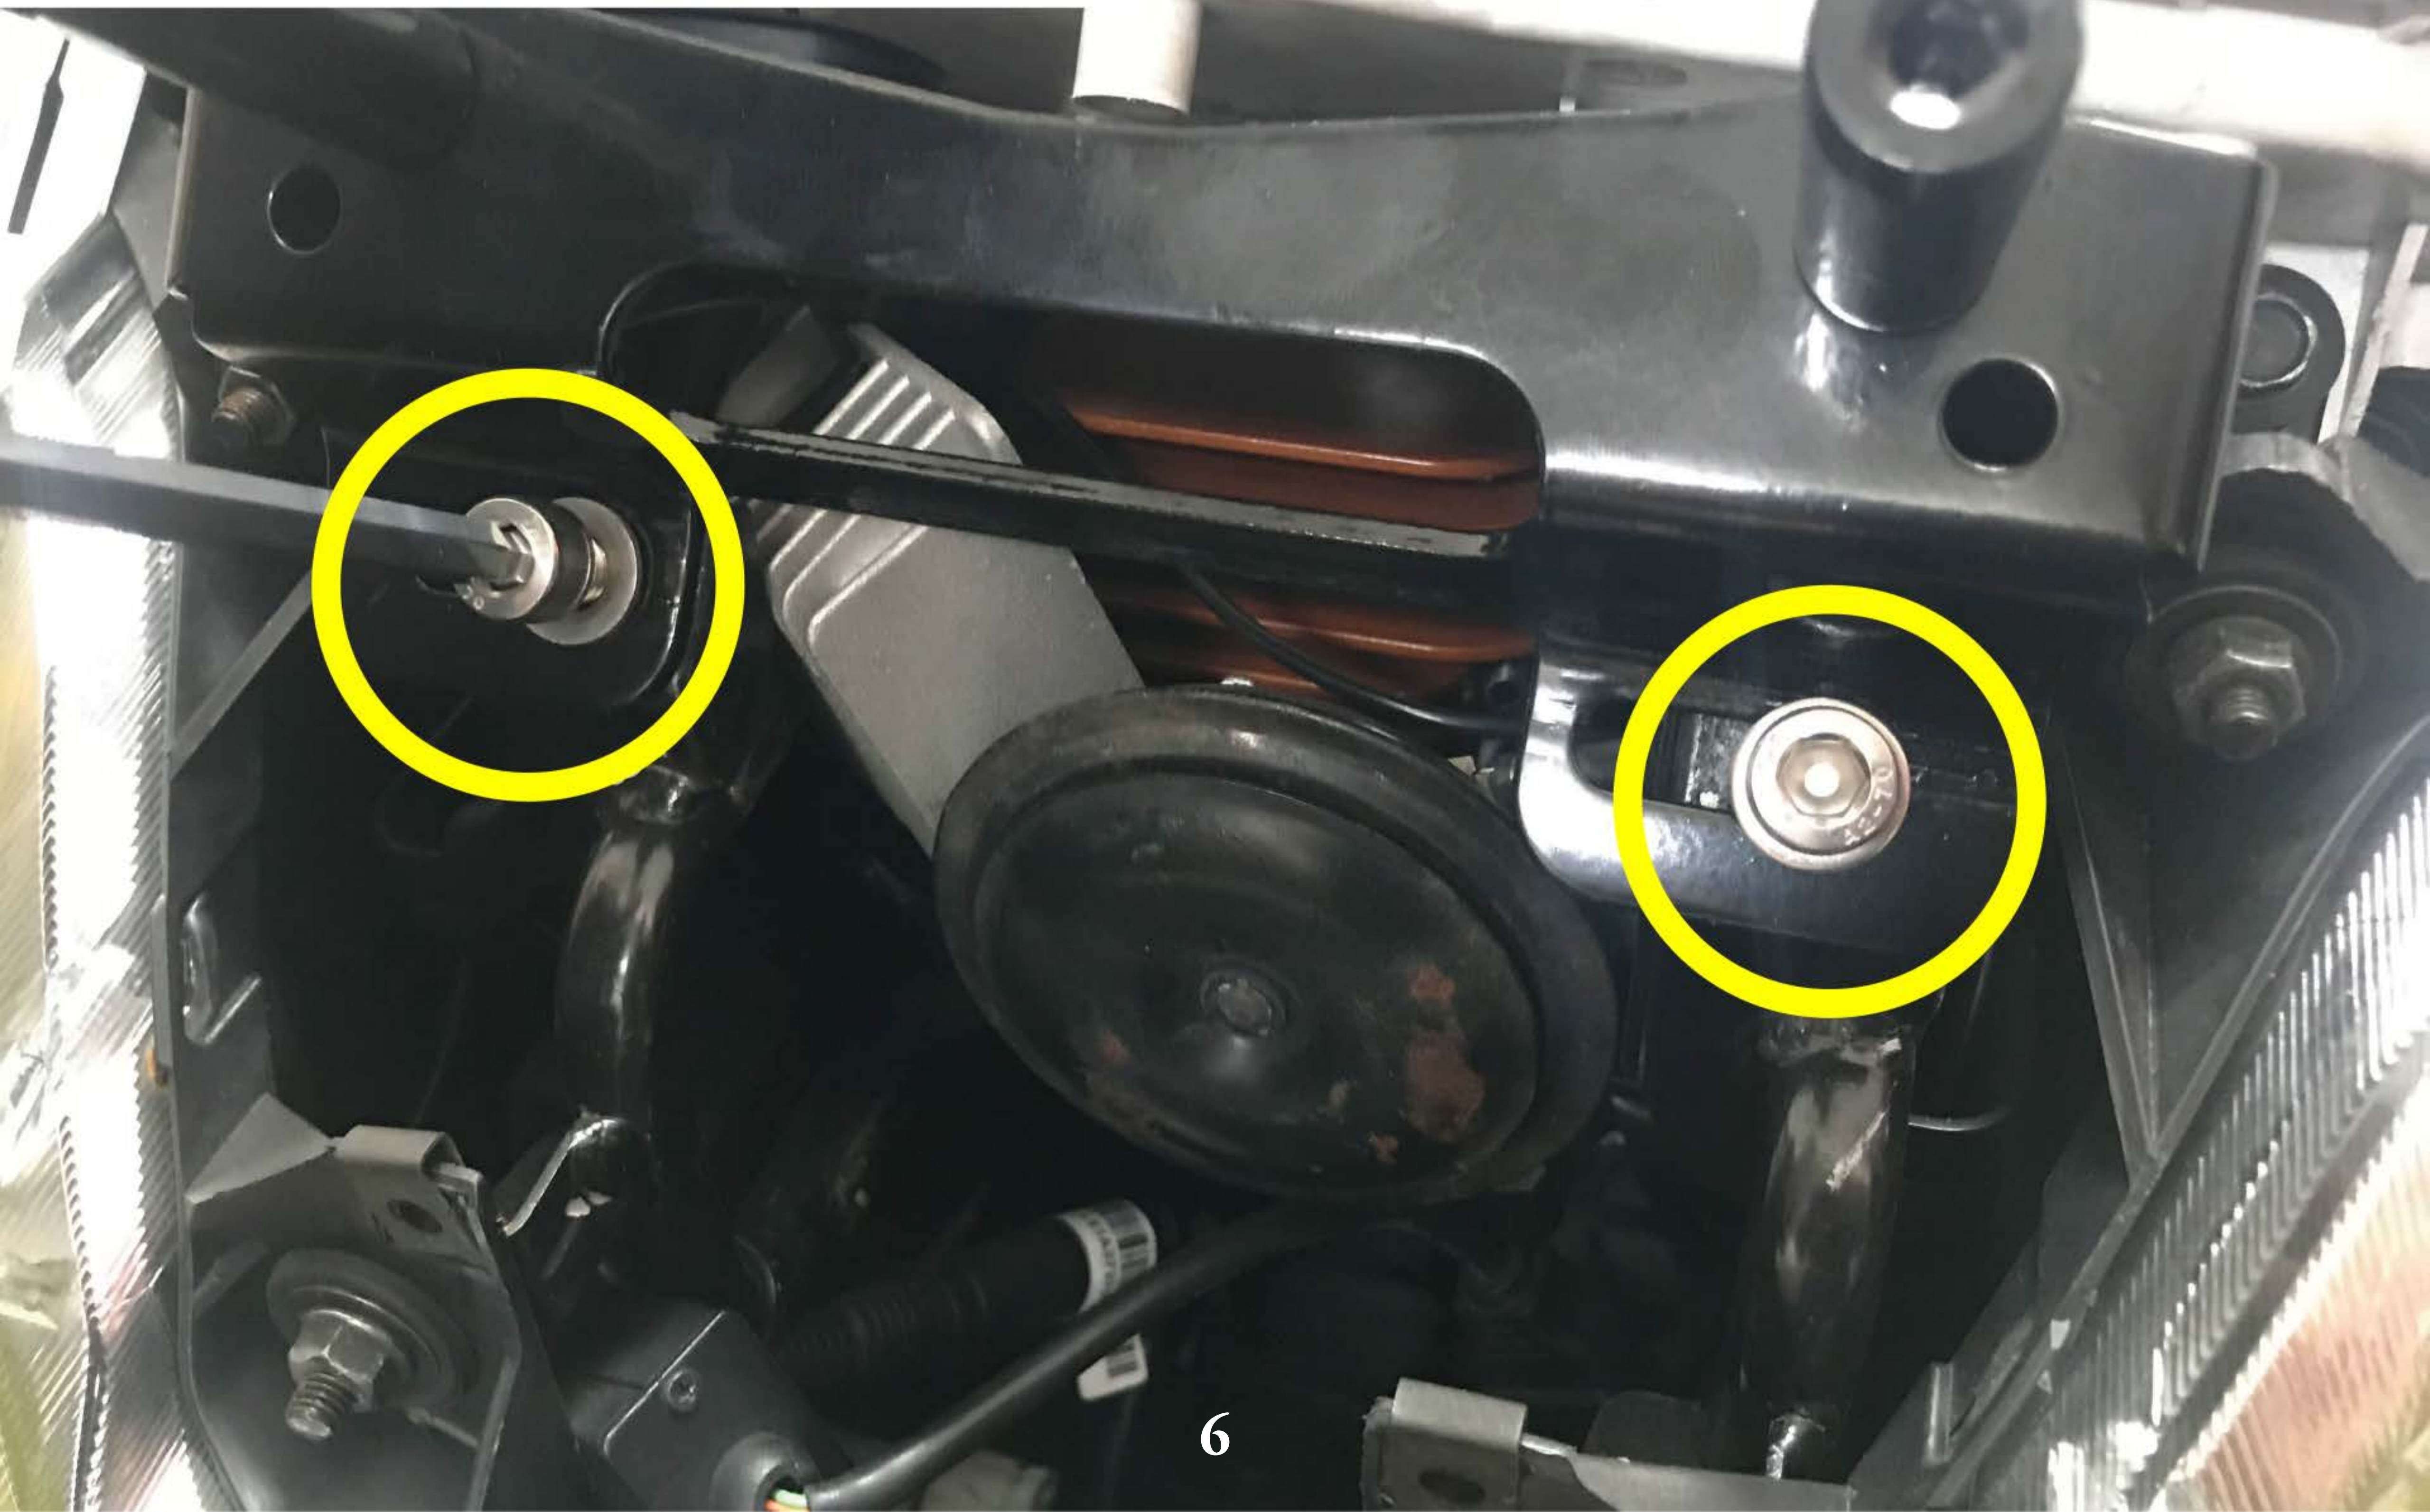

鎖上儀錶下方螺絲

套管以內六角鎖上內支架

注意事項

❖ 請勿使用固定鉗鎖上

鎖上副車台螺絲

大盾上依預留點鑽洞

❖ 請自行尋找工具來做修改

扣回大盾牌